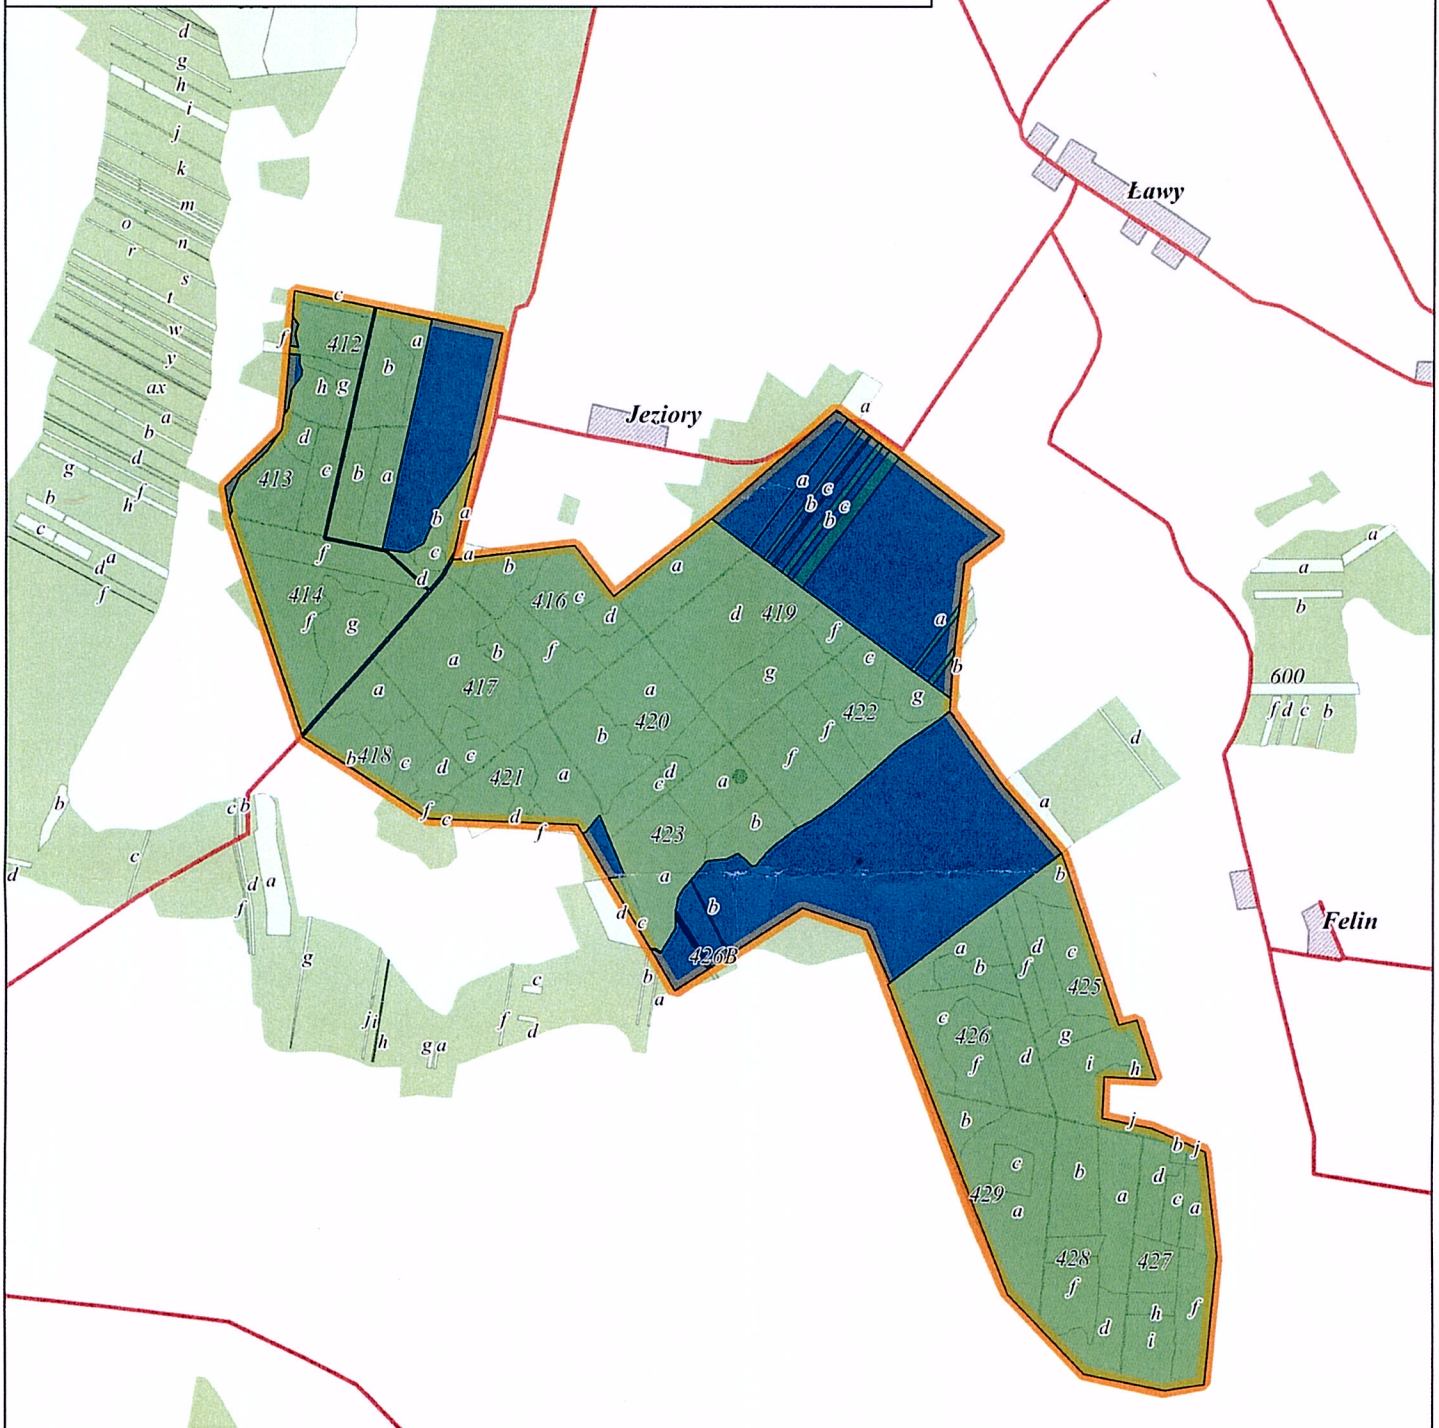

Mapa pól zabiegowych przeznaczonych do oprysku chrabąszcza majowego w 2019 w Nadleśnictwie Sarnaki

Legenda

1:25 000

- zasięg oprysku
- drogi publiczne
- kolej
- Lasy Państwowe
- Lasy innej własności
- nadleśnictwo
- wody
- miejscowości
- Lasy innej własności wytypowanej do oprysku

500 0 500 1000 1500 m